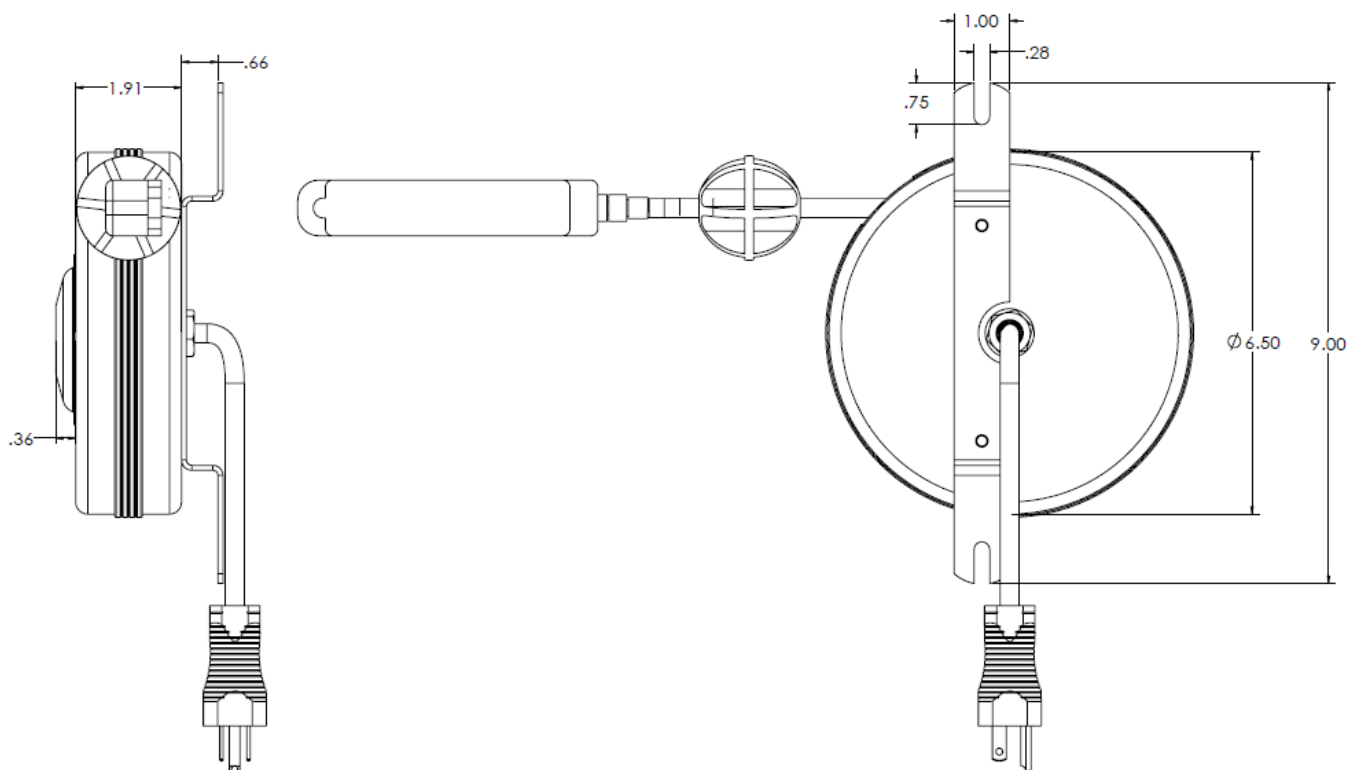

<b>PART NUMBER</b>	<b>D201155-1</b>
<b>SPEC NUMBER</b>	<b>198423</b>
<b>DESCRIPTION</b>	<b>Electrical Cable Reel, 6.5" Case</b>

	<b>RETRACTABLE CORD</b>	<b>FIXED PIGTAIL</b>
<b>TYPE</b>	<b>16/3 SJEOW-A</b>	<b>16/3 SJT</b>
<b>LENGTH</b>	<b>10 feet</b>	<b>18 inches</b>
<b>TERMINATION</b>	<b>Black Molded Triple Female</b>	<b>Black NEMA 5-15 Male</b>
<b>COLOR</b>	<b>Black</b>	<b>Black</b>
<b>BALL STOP</b>	<b>Black rubber ball stop</b>	<b>n/a</b>
<b>HOUSING</b>		
<b>SIZE</b>	<b>6.5" Housing</b>	
<b>COLOR</b>	<b>Black</b>	
<b>MOUNTING</b>	<b>Center Bracket</b>	
<b>RATING &amp; APPROVALS</b>	<b>10A, 125V</b>	

DRAWING FOR REFERENCE ONLY